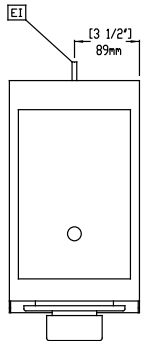

Konstruksiyon

- Setüstü konfigürasyona uygun kompakt boyutlar.
- Devre kesicili güçlü motor.
- Manuel Açma/Kapama anahtarı.
- Yerden tasarruf sağlayan tasarım - 18 cm genişliğinde.

Onay:

Ön

Yan

Üst

**Elektrik:**

Voltaj:

600656 (E810)

230 V/1N ph/50 Hz

Elektrik gücü max:

0.8 kW

Temel bilgiler:

Dış boyutlar, Genişlik:

178 mm

Dış boyutlar, Derinlik:

356 mm

Dış boyutlar, Yükseklik:

559 mm

Net ağırlık:

17 kg

Ambalajlı ağırlık:

23.5 kg

Ambalaj yüksekliği:

800 mm

Ambalaj genişliği:

320 mm

Ambalaj derinliği:

470 mm

Ambalajlı hacim:

0.12 m³