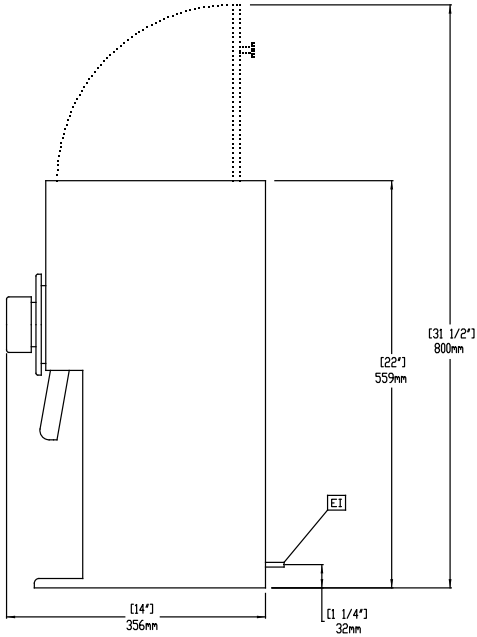

Konstruksiyon

- Setüstü konfigürasyona uygun kompakt boyutlar.
- Devre kesicili güçlü motor.
- Manuel Açma/Kapama anahtarı.
- Yerden tasarruf sağlayan tasarım - 18 cm genişliğinde.

Onay:

Ön

Yan

Üst

**Elektrik:**

Voltaj:

600656 (E810)

230 V/1N ph/50 Hz

Elektrik gücü max:

0.8 kW

Temel bilgiler:

Dış boyutlar, Genişlik:

178 mm

Dış boyutlar, Derinlik:

356 mm

Dış boyutlar, Yükseklik:

559 mm

Net ağırlık:

17 kg

Ambalajlı ağırlık:

23.5 kg

Ambalaj yüksekliği:

800 mm

Ambalaj genişliği:

320 mm

Ambalaj derinliği:

470 mm

Ambalajlı hacim:

0.12 m³