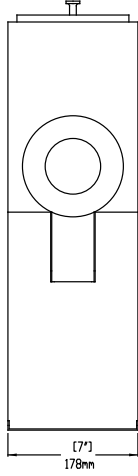

Konstruksiyon

- Setüstü konfigürasyona uygun kompakt boyutlar.
- Devre kesicili güçlü motor.
- Manuel Açma/Kapama anahtarı.
- Yerden tasarruf sağlayan tasarım - 18 cm genişliğinde.

Onay:

Ön

Yan

Üst

**Elektrik:**

Voltaj:

600656 (E810)

230 V/1N ph/50 Hz

Elektrik gücü max:

0.8 kW

Temel bilgiler:

Dış boyutlar, Genişlik:

178 mm

Dış boyutlar, Derinlik:

356 mm

Dış boyutlar, Yükseklik:

559 mm

Net ağırlık:

17 kg

Ambalajlı ağırlık:

23.5 kg

Ambalaj yüksekliği:

800 mm

Ambalaj genişliği:

320 mm

Ambalaj derinliği:

470 mm

Ambalajlı hacim:

0.12 m³